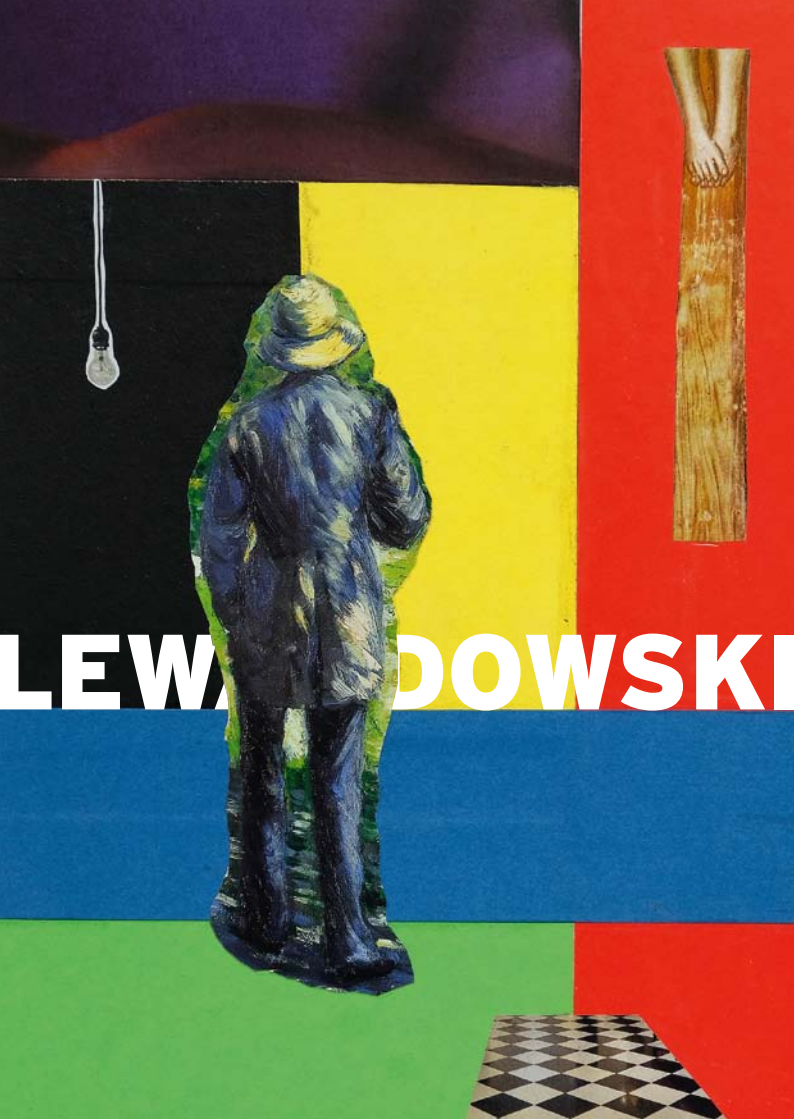

LEW DOWSKI

AURIGA

GALERIE RAHMENMANUFAKTUR KUNSTHANDEL

Peter Lewandowski

SKULPTUR UND COLLAGE

Zur Eröffnung der Ausstellung *Skulptur und Collage* des Künstlers Peter Lewandowski laden wir Sie und Ihre Freunde am **Freitag, dem 3. März 2017, um 19 Uhr** herzlich in die Galerie AURIGA im Fischerweg 12 ein.

Zur Eröffnung spricht Matthias Schümann.
Mit einem Konzert der RUSSIAN DOCTORS,
Wein von Weine&Mehr und Wodka vom *Wodkartell*.

Ausstellungsdauer 3. März bis 27. Mai 2017

Öffnungszeiten Montag - Donnerstag 10-13 und 14-18 Uhr,
Freitag 10-13 und 14-17 Uhr, Sonnabend 11-13 Uhr